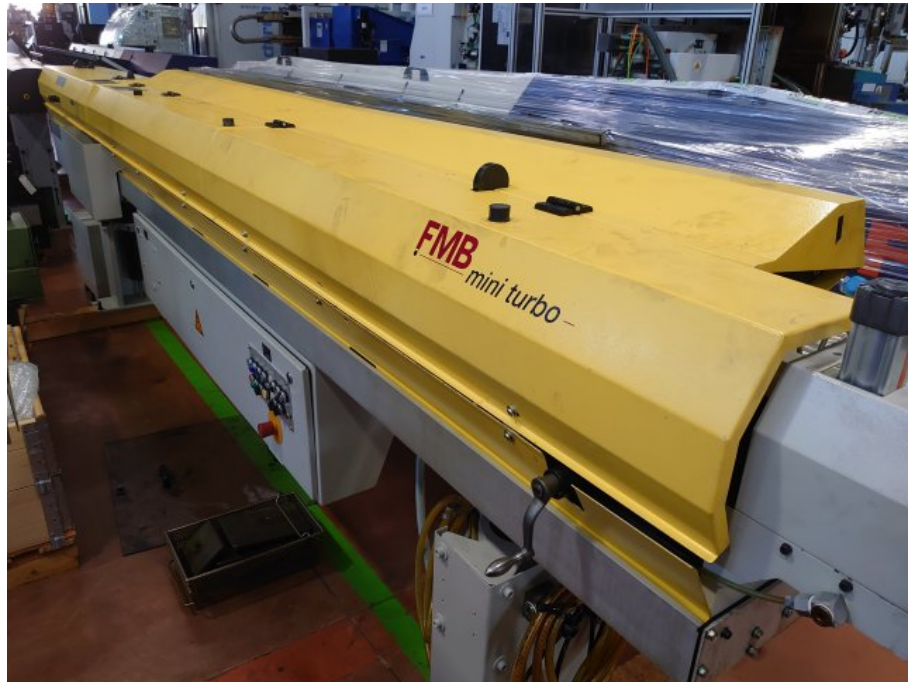

FMB MINI TURBO / 3200

Kind : Barloader
Brand : FMB
Model : MINI TURBO / 3200
Year : 2000
Serial Nr: 40-502321
Stock Nr : T14528

TECHNICAL DETAILS

- Max. bar length : 3200 [mm]
- Pusher diameter : 12 [mm]